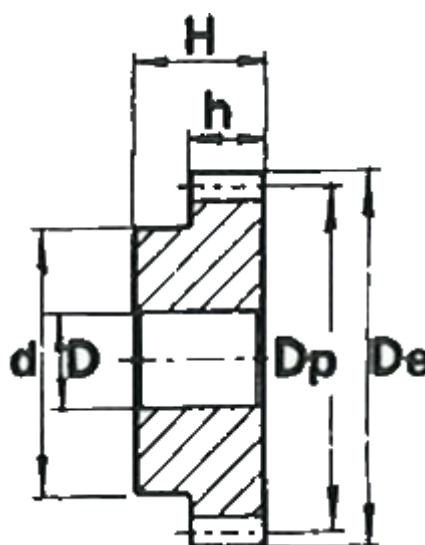

Varenummer: 616501040031  
Beskrivelse: Cylindrisk tandhjul med nav  
31 tdr. Modul 4

## Mål

Antal tænder = 31  
d = 80  
D = 20  
De = 132  
Deling (Pitch) = 12.5664  
Dp = 124  
H = 60  
h = 40

Modul = 4